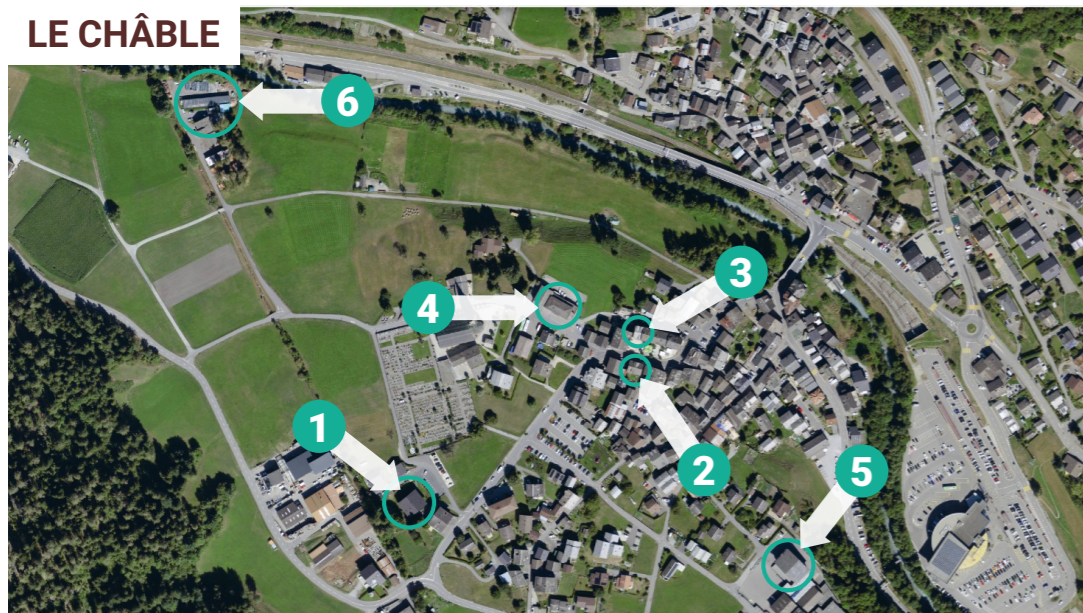

LE CHÂBLE

VOLLÈGES

VOLLÈGES

VERBIER

LE CHÂBLE

- 1 Le Bourgeois, route de Clouchèvre 44
- 2 Bâtiment Goltz, route de Clouchèvre 19
- 3 Café des Amis, route de Clouchèvre 28
- 4 Caserne des sapeurs-pompiers, chemin de l'Église 8
- 5 Rue du Collège 17
- 6 Chemin de Profray 59

VOLLÈGES

- 7 Maison communale, chemin du Paquet 2
- 8 Route de la Vallée 88

VERBIER

- 9 Rue du Centre-Sportif 3
- 10 Rue de la Poste 22A

ACCUEIL

- 1 Le Châble
Lundi au vendredi: 7h30-12h – 13h30-17h
- 9 Verbier
Lundi et jeudi: 14h-17h
Tél. +41 27 777 11 00