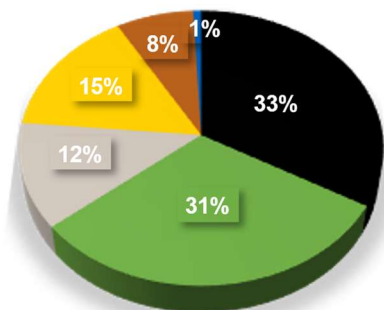

Eco Conseil # 2025.02 – Statistiques communales 2024

Ordures ménagères

2'003 Tonnes

Biodéchets

1'855 Tonnes

Papiers-cartons

744 Tonnes

Verre

918 Tonnes

Encombrants – Bois

455 Tonnes

PET

46 Tonnes

- Ordures ménagères
- Bio déchets
- Papier - carton
- Verre
- Bois - encombrant
- PET