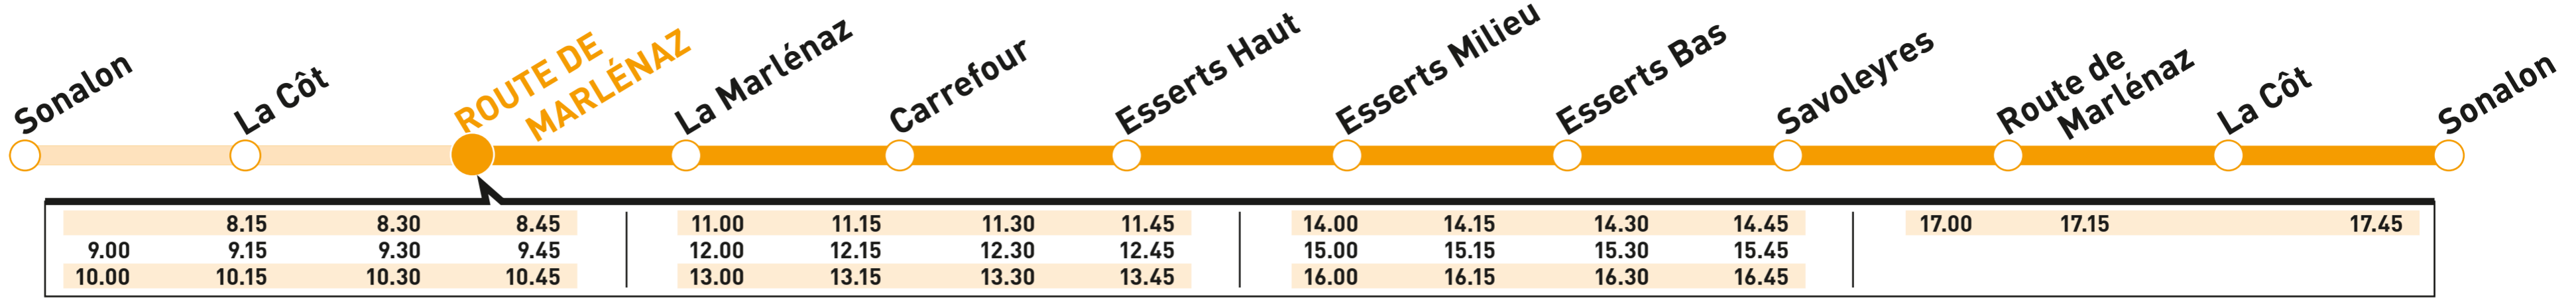

BUS APRÈS-SKI / AFTERSKI BUS

11

13

LUNABUS VERBIER ET VAL DE BAGES - VOIR PLAN CI-DESSUS / SEE TIMETABLE ABOVE

ROUTE DE MARLÉNAZ

→ CARREFOUR

5

LIGNE ORANGE /
ORANGE LINE