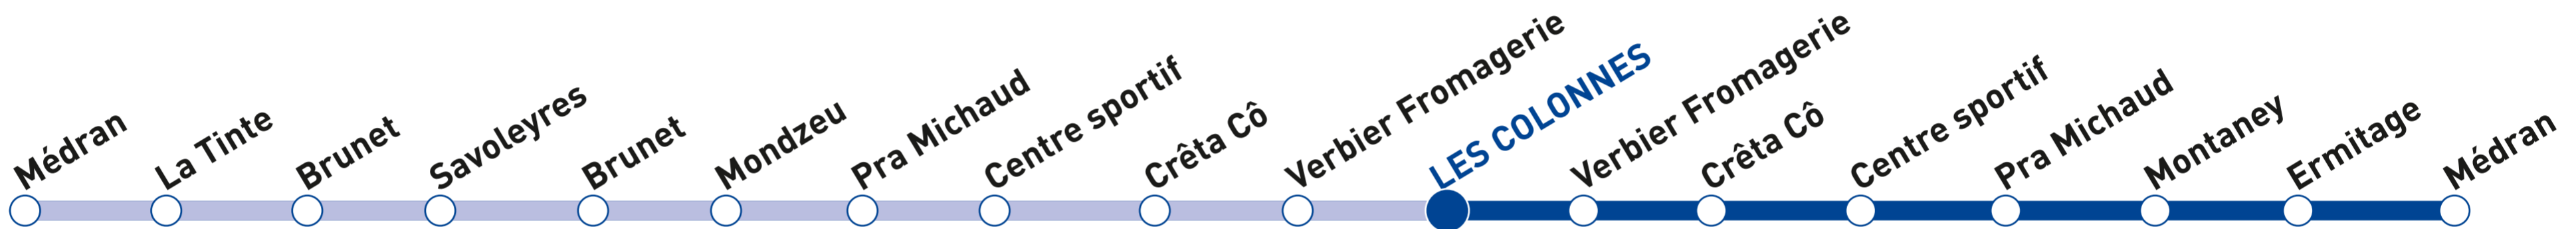

11

13

LUNABUS VERBIER ET VAL DE BAGNES – VOIR PLAN CI-DESSUS / SEE TIMETABLE ABOVE

LES COLONNES

4

LIGNE BLEU
FONCÉE / DARK
BLUE LINE

7.45	8.24	8.54	11.24	11.54	14.24	14.54	17.24	17.54
	9.24	9.54	12.24	12.54	15.24	15.54	18.24	18.54
	10.24	10.54	13.24	13.54	16.24	14.54	19.24	19.54

5

LIGNE ORANGE /
ORANGE LINE

	8.15	8.30	8.45		11.00	11.15	11.30	11.45		14.00	14.15	14.30	14.45		17.00	17.15	17.45
9.00	9.15	9.30	9.45		12.00	12.15	12.30	12.45		15.00	15.15	15.30	15.45				
10.00	10.15	10.30	10.45		13.00	13.15	13.30	13.45		16.00	16.15	16.30	16.45				