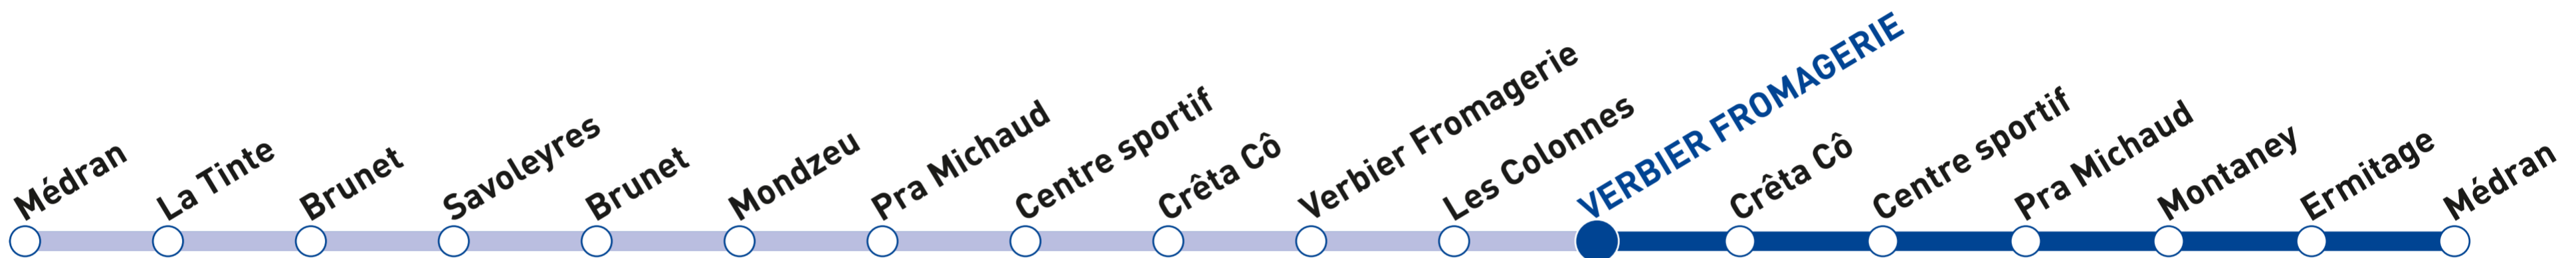

4

LIGNE BLEU
FONCÉE / DARK
BLUE LINE

8.22	8.52	11.22	11.52	14.22	14.52	17.22	17.52
9.22	9.52	12.22	12.52	15.22	15.52	18.22	18.52
10.22	10.52	13.22	13.52	16.22	16.52	19.22	19.52