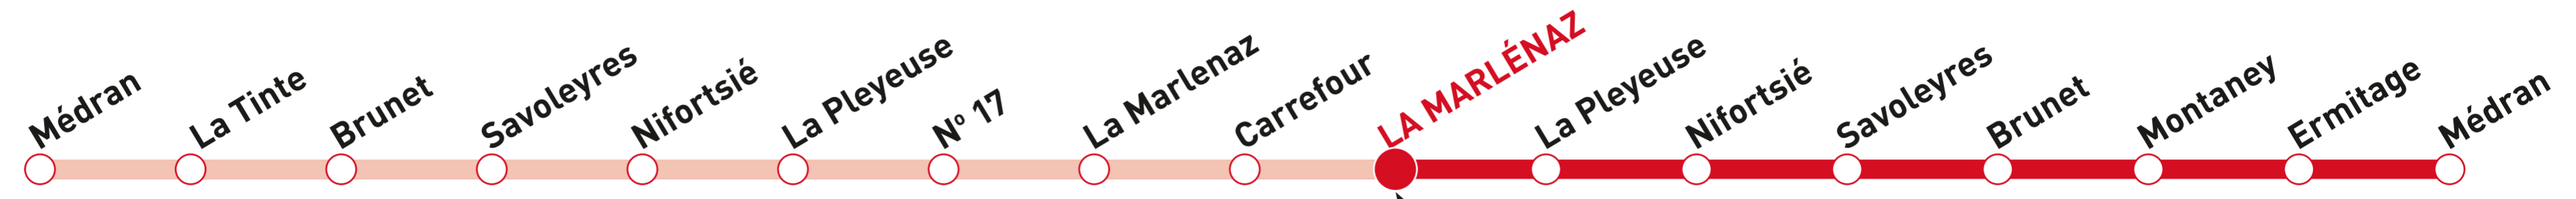

6

LIGNE BLEU CLAIR / LIGHT BLUE LINE

8.13	8.38				11.07	11.28	11.53			14.25	14.48				17.13	17.38		
9.03	9.28	9.53			12.18	12.43				15.33	15.58							
10.18					13.00					16.23	16.48							

BUS APRÈS-SKI / AFTERSKI BUS

11 13

LUNABUS VERBIER ET VAL DE BARNES - VOIR PLAN CI-DESSUS / SEE TIMETABLE ABOVE

1

LIGNE ROUGE / RED LINE

7.00		8.30	8.45		11.00	11.15	11.30	11.45		14.00	14.15	14.30	14.45		17.00	17.15	17.30	17.45
9.00	9.15	9.30	9.45		12.00	12.15	12.30	12.45		15.00	15.15	15.30	15.45		18.00	18.15	18.30	18.45
10.00	10.15	10.30	10.45		13.00	13.15	13.30	13.45		16.00	16.15	16.30	16.45		19.00		19.30	20.00