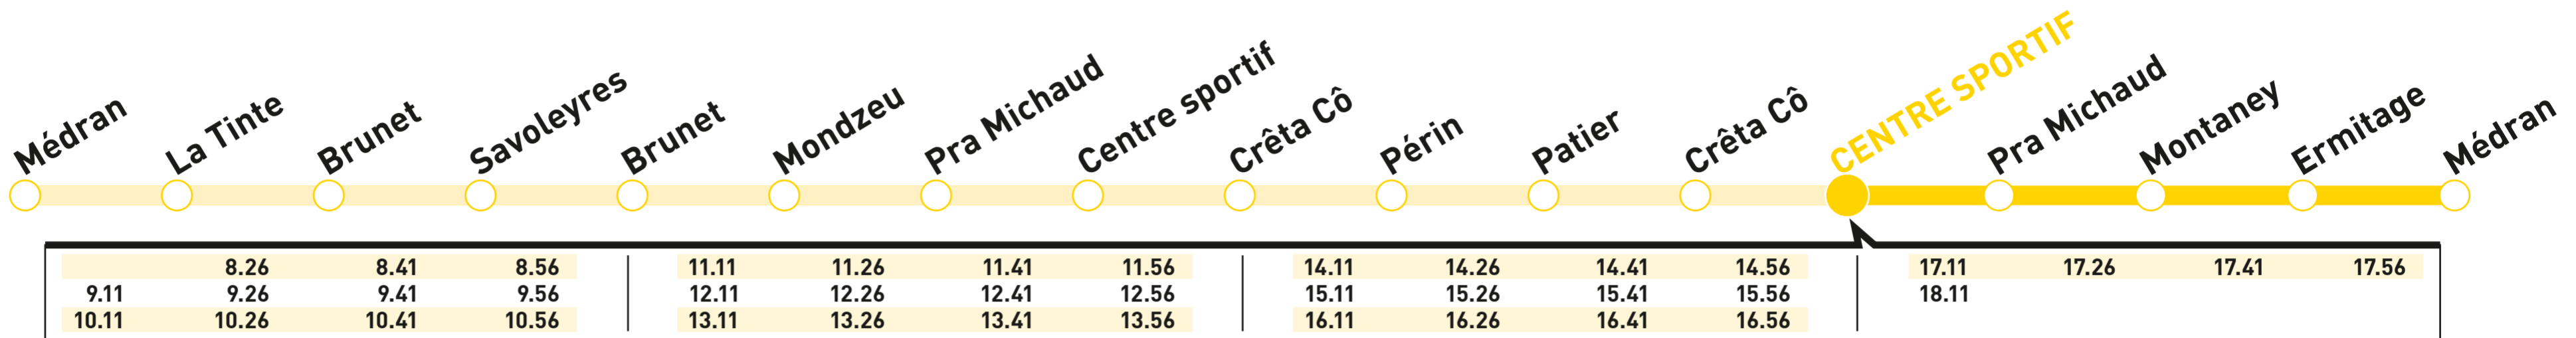

3

LIGNE JAUNE /
YELLOW LINE