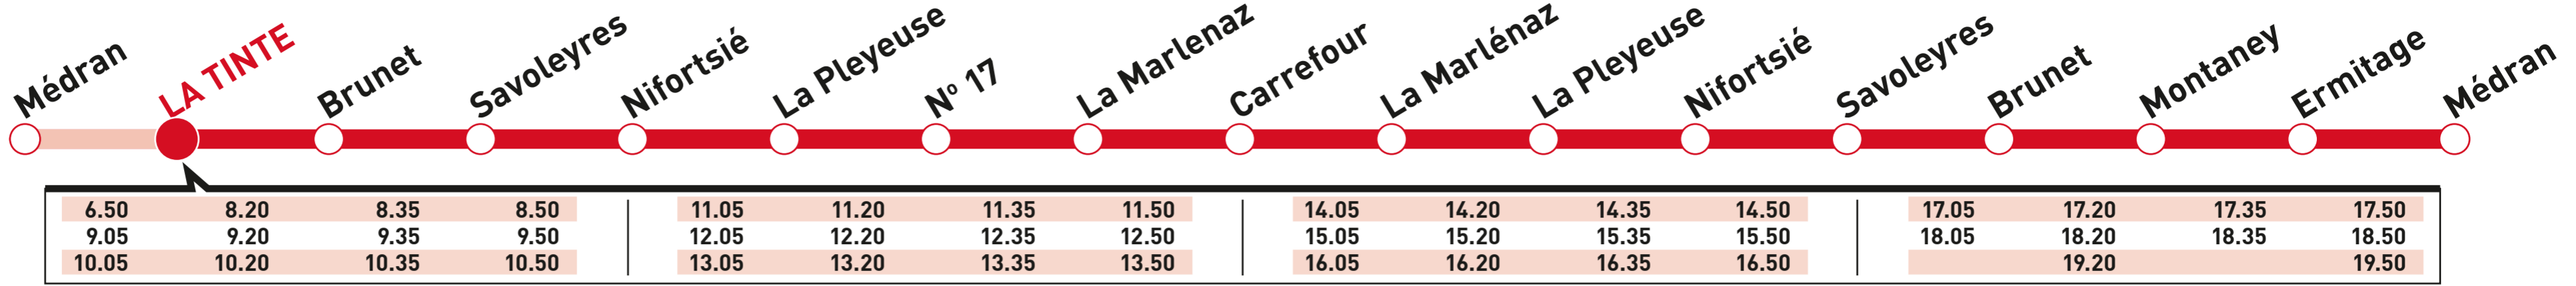

1

LIGNE ROUGE /
RED LINE