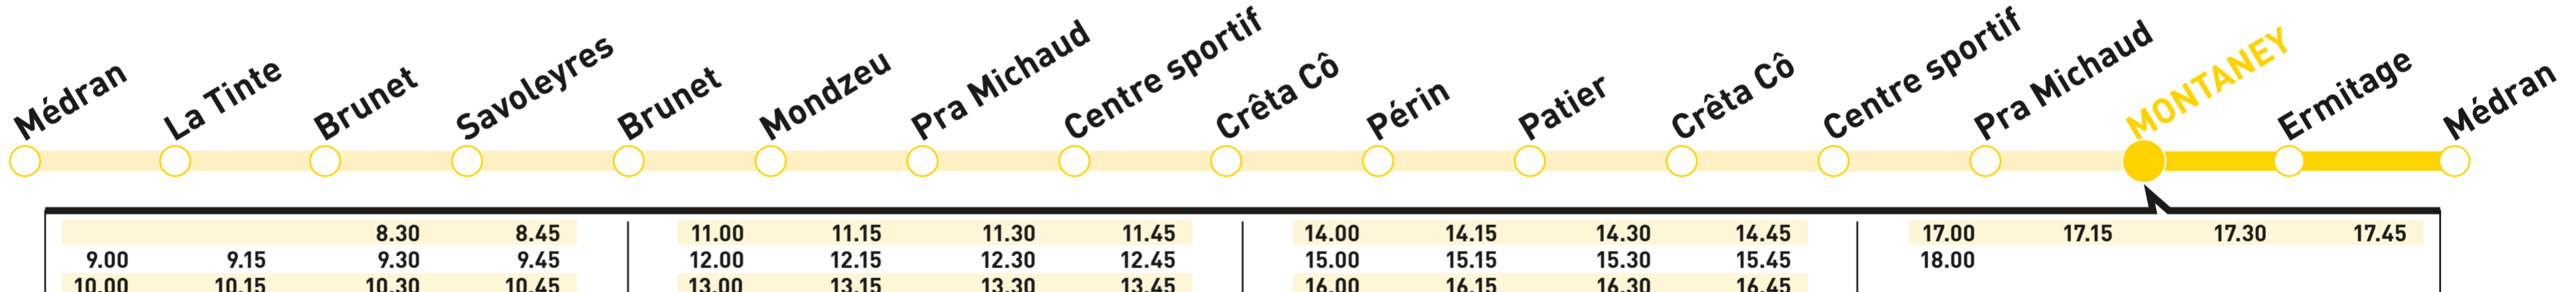

11 **13**

LUNABUS VERBIER ET VAL DE BARNES – VOIR PLAN CI-DESSUS / SEE TIMETABLE ABOVE

1

LIGNE ROUGE /
RED LINE

2

LIGNE VERTE /
GREEN LINE

3

LIGNE JAUNE /
YELLOW LINE