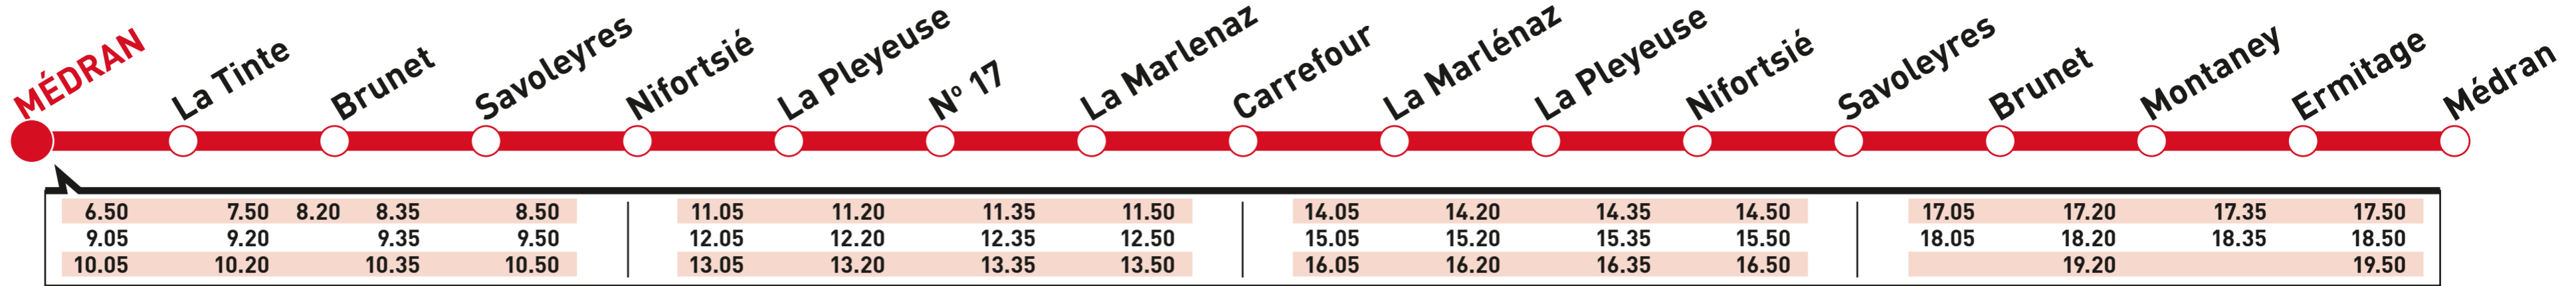

1

LIGNE ROUGE / RED LINE