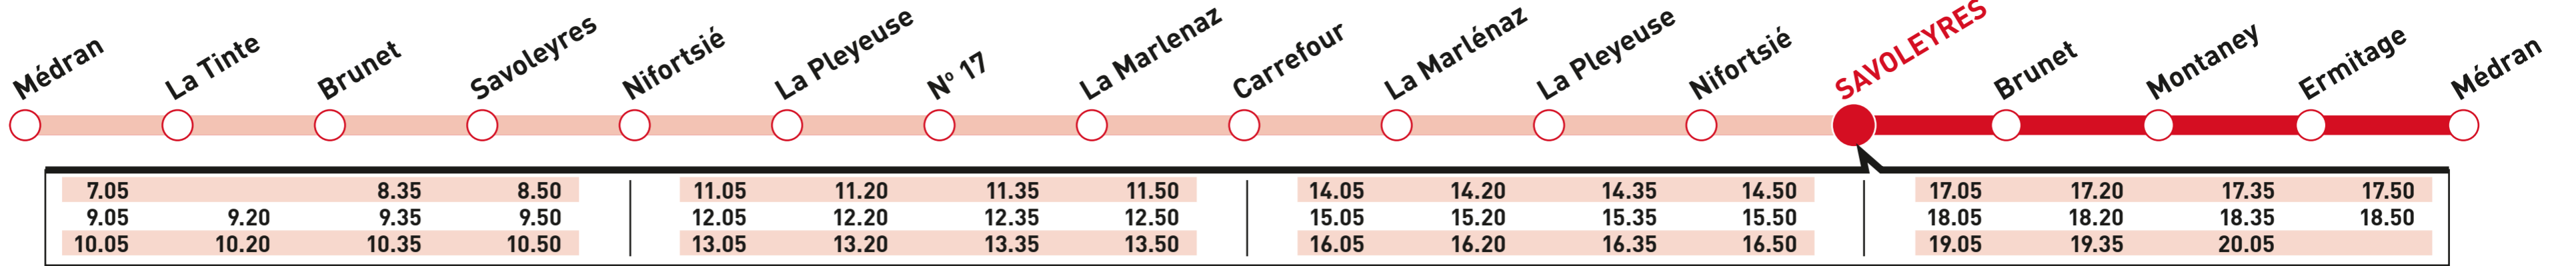

SAVOLEYRES DESCENDANT/ DOWN

1

LIGNE ROUGE / RED LINE