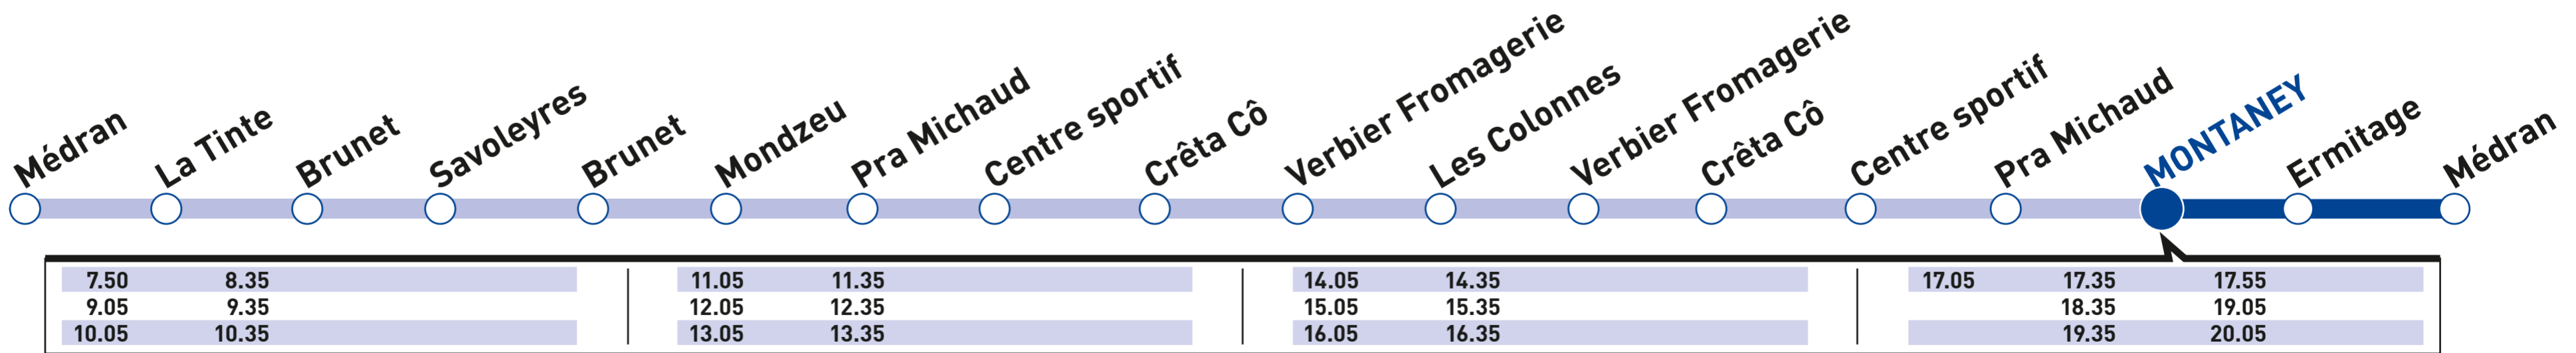

4

LIGNE BLEU
FONCÉE /DARK
BLUE LINE