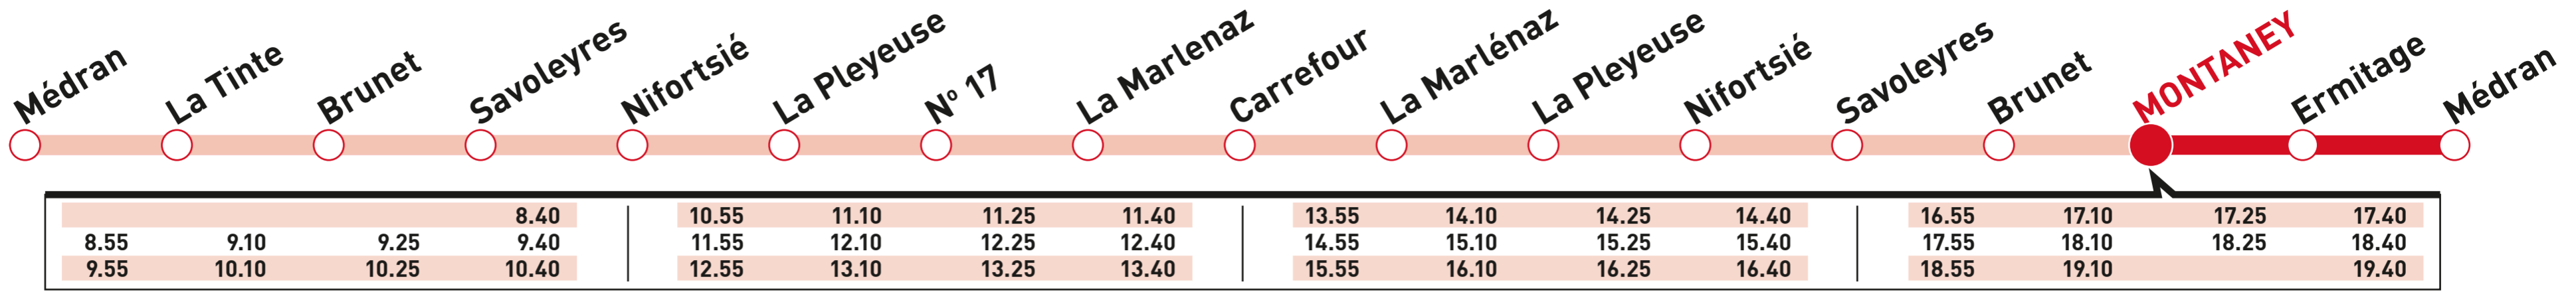

1

LIGNE ROUGE /
RED LINE