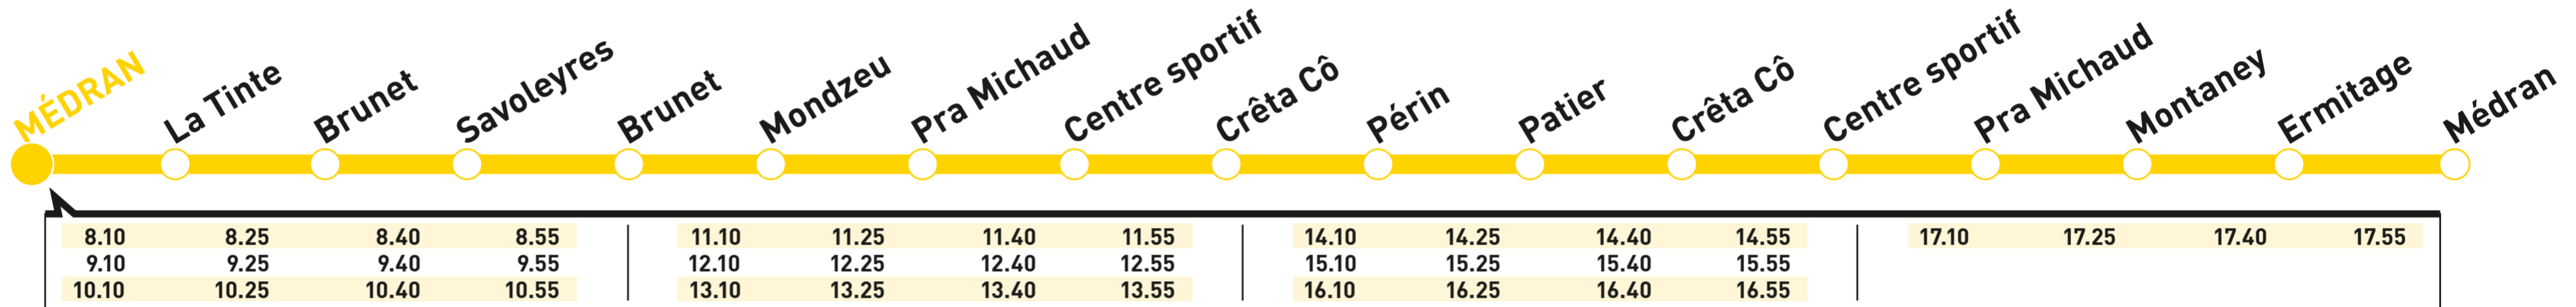

LIGNE ROSE /
PINK LINE

08.15	11.15	14.15	17.15
09.15	12.15	15.15	
10.15	13.15	16.15	

1

LIGNE ROUGE / RED LINE

2

LIGNE VERTE / GREEN LINE

3

LIGNE JAUNE / YELLOW LINE