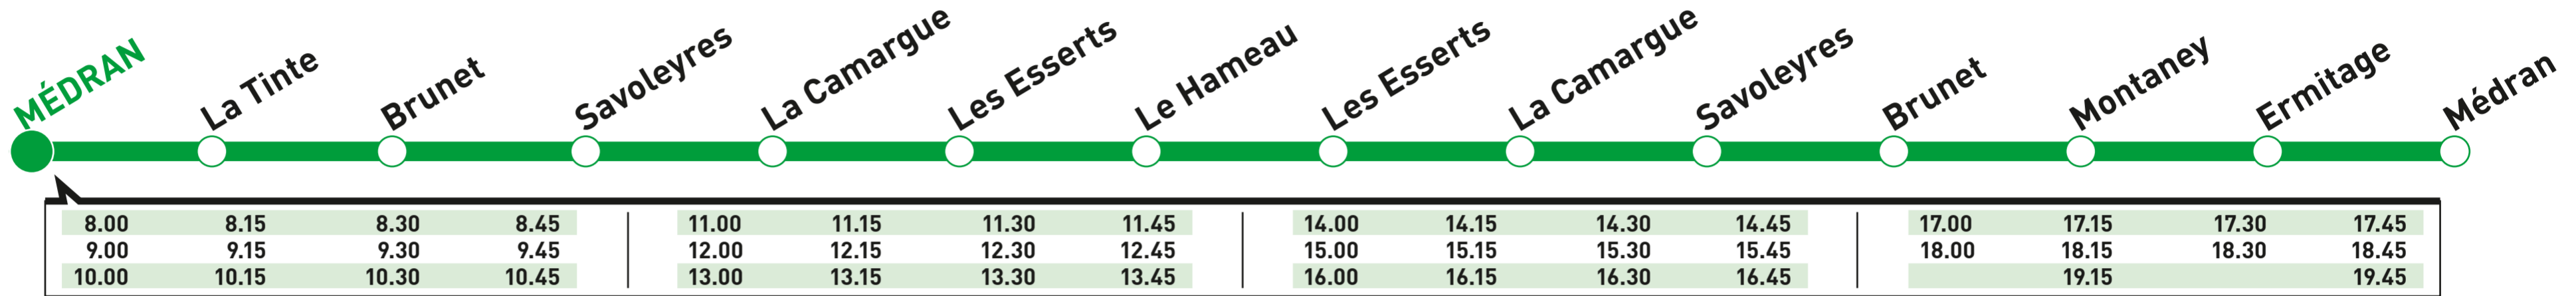

LIGNE ROSE /
PINK LINE

08.15	11.15	14.15	17.15
09.15	12.15	15.15	
10.15	13.15	16.15	

1

LIGNE ROUGE / RED LINE

2

LIGNE VERTE / GREEN LINE

3

LIGNE JAUNE / YELLOW LINE