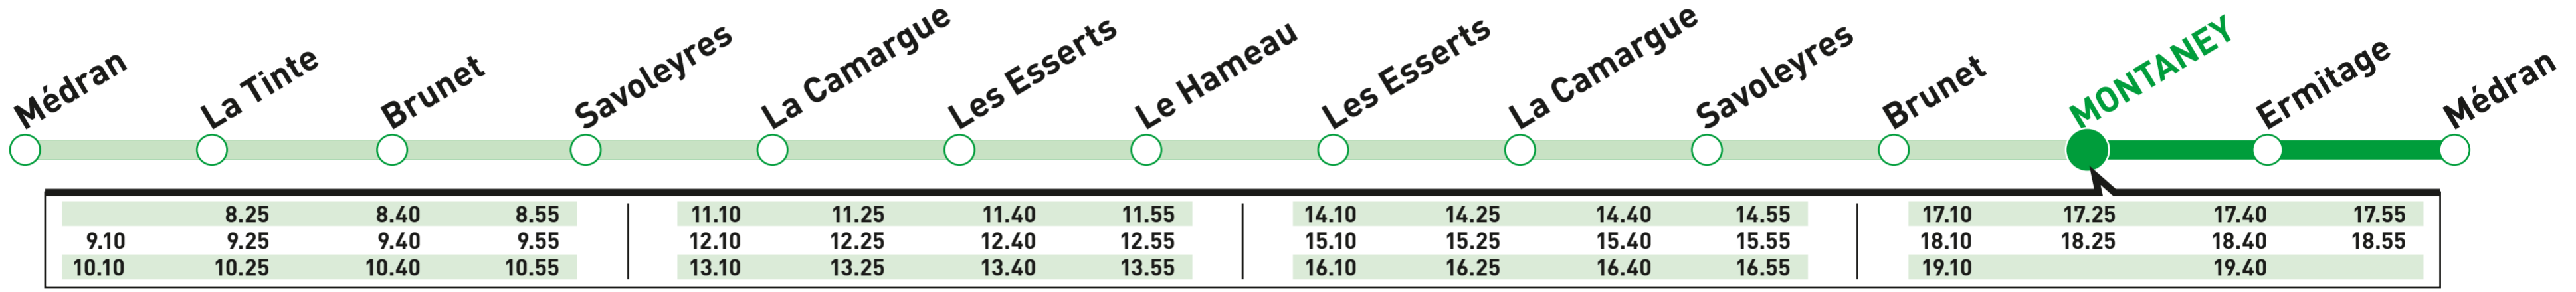

11 **13**

LUNABUS VERBIER ET VAL DE BARNES – VOIR PLAN CI-DESSUS / SEE TIMETABLE ABOVE

1

LIGNE ROUGE /
RED LINE

2

LIGNE VERTE /
GREEN LINE

3

LIGNE JAUNE /
YELLOW LINE