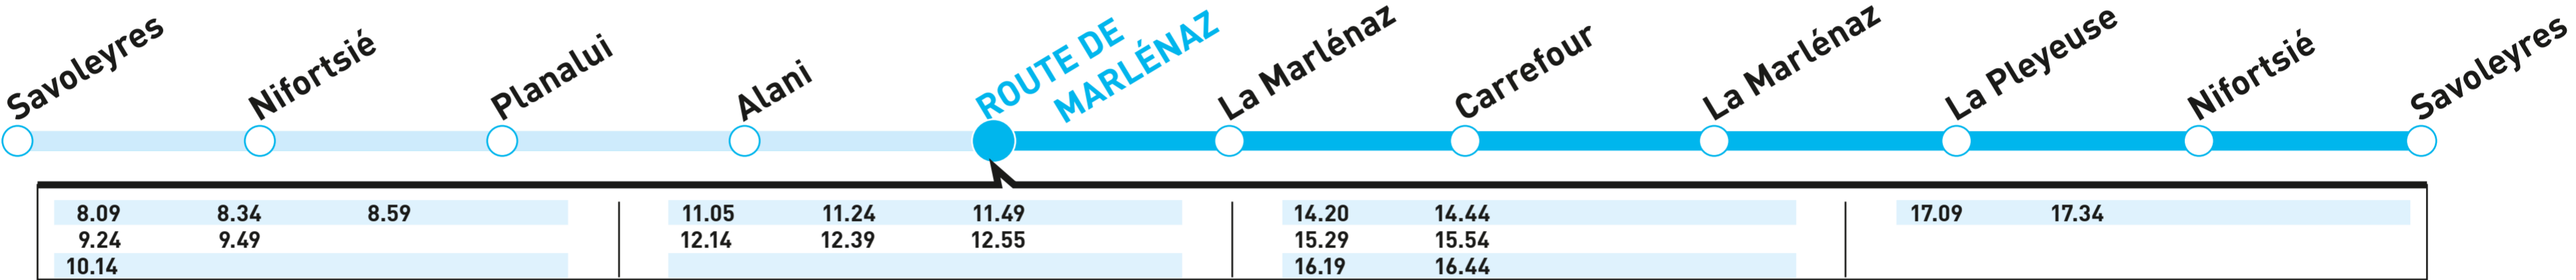

6

LIGNE BLEU
CLAIRE / LIGHT
BLUE LINE

BUS APRÈS-SKI /
AFTERSKI BUS

11

13

LUNABUS VERBIER ET VAL DE BAGNES – VOIR PLAN CI-DESSUS / SEE TIMETABLE ABOVE