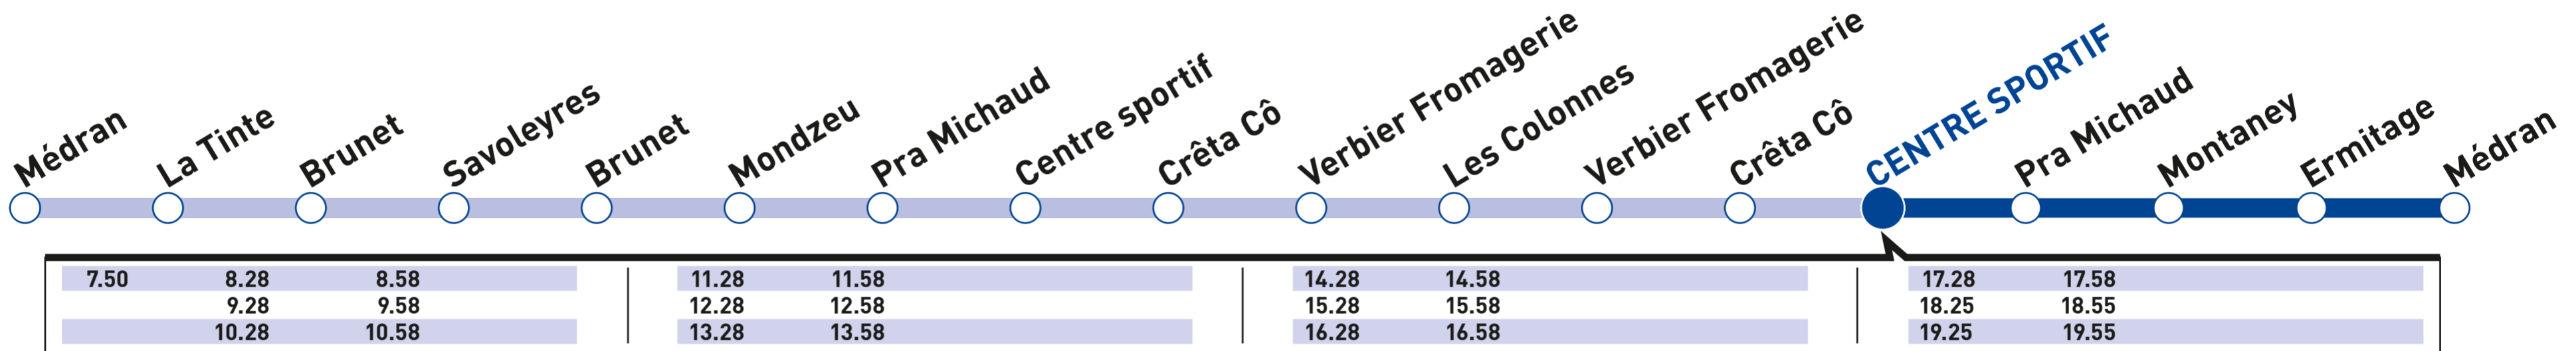

4

LIGNE BLEU
FONCÉE / DARK
BLUE LINE