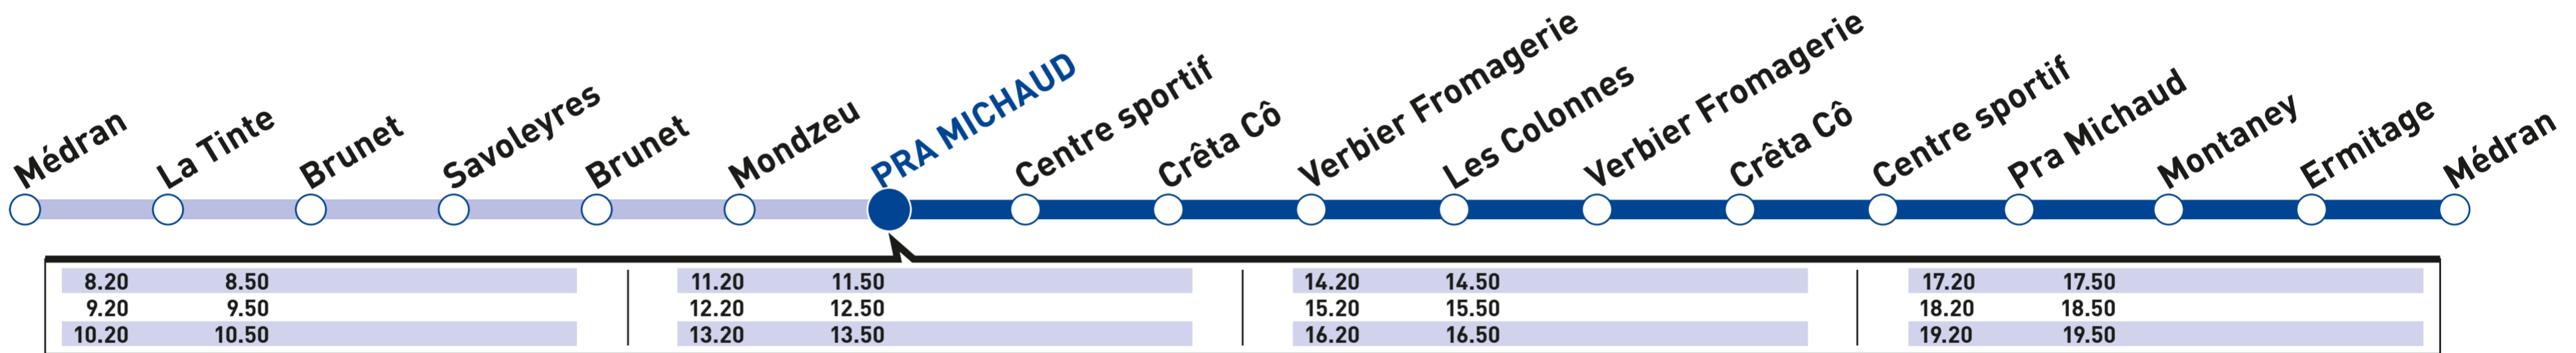

BUS APRÈS-SKI /
AFTERSKI BUS

11

13

LUNABUS VERBIER ET VAL DE BARNES – VOIR PLAN CI-DESSUS / SEE TIMETABLE ABOVE

3

LIGNE JAUNE / YELLOW LINE

4

LIGNE BLEU FONCÉE / DARK BLUE LINE