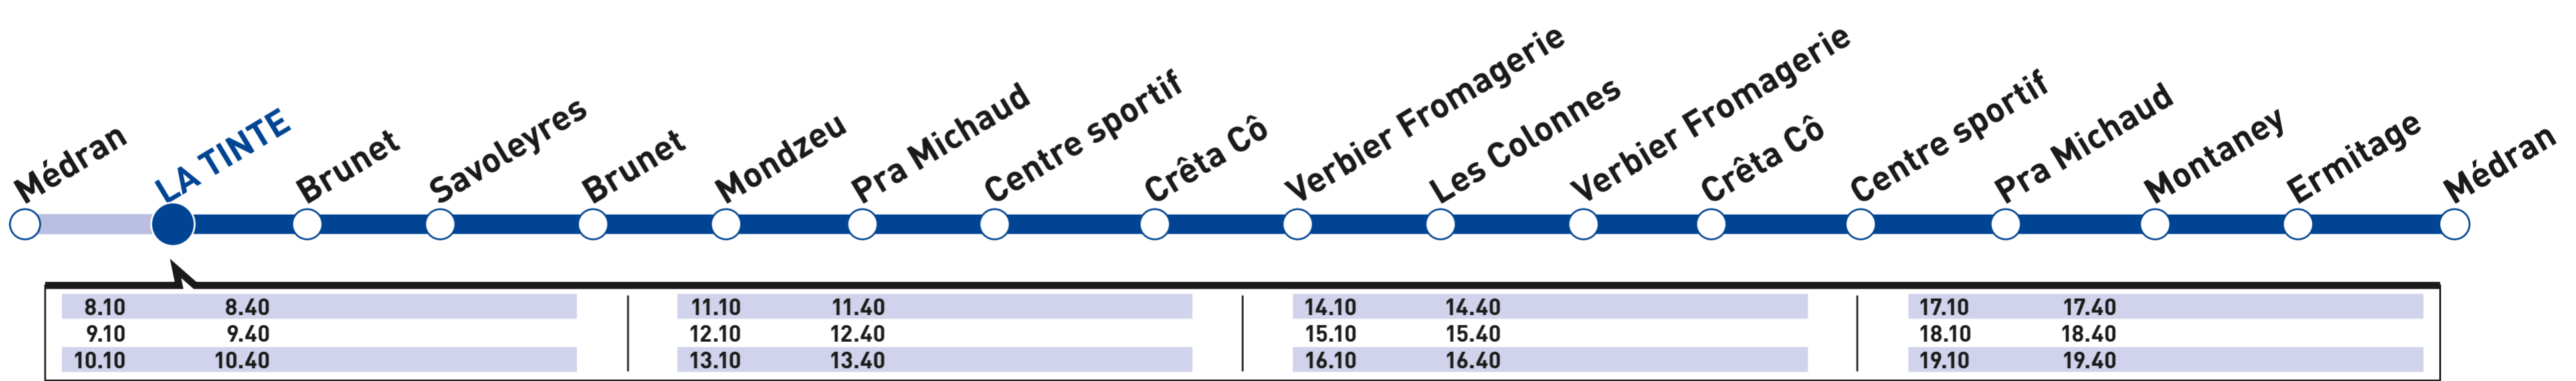

4

LIGNE BLEU
FONCÉE / DARK
BLUE LINE