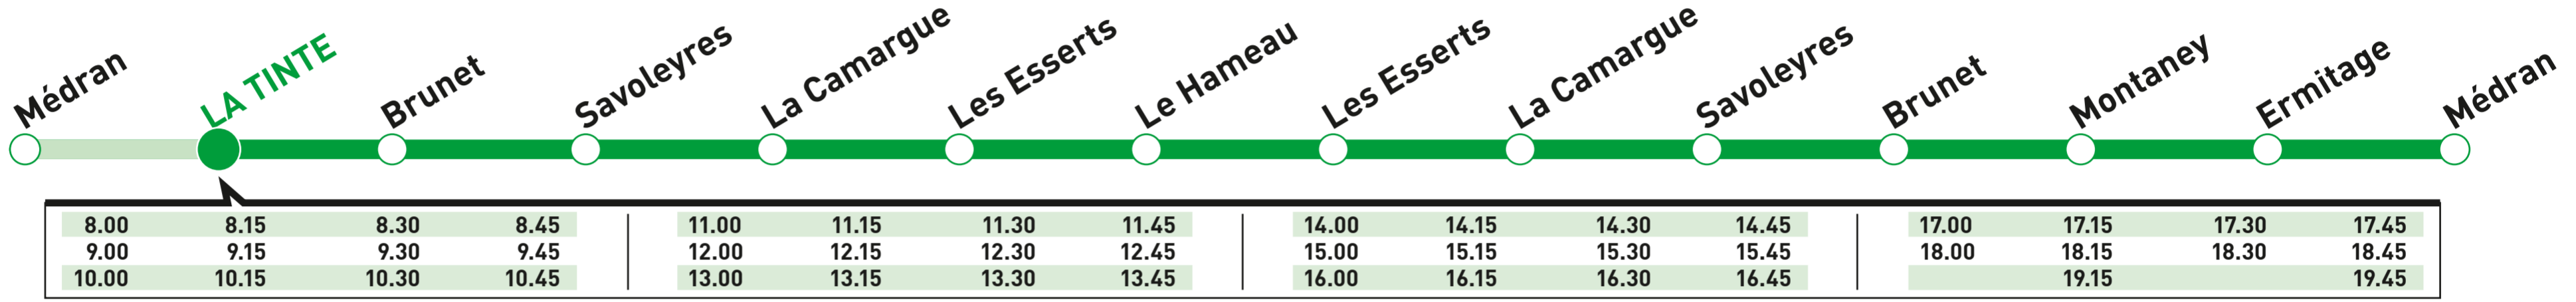

2

LIGNE VERTE /
GREEN LINE