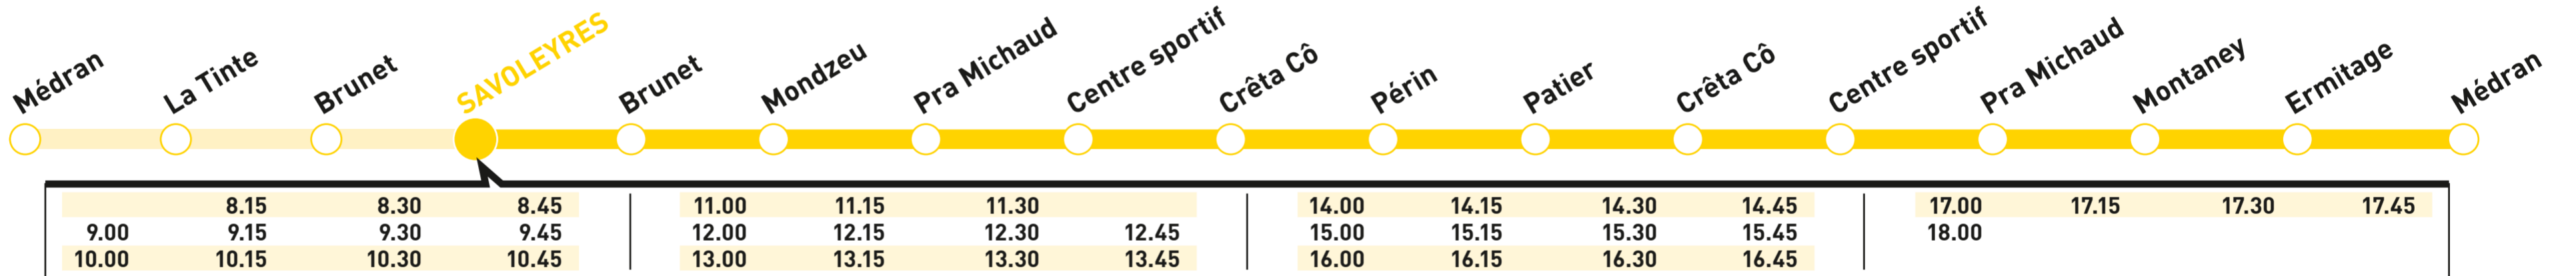

3

LIGNE JAUNE / YELLOW LINE