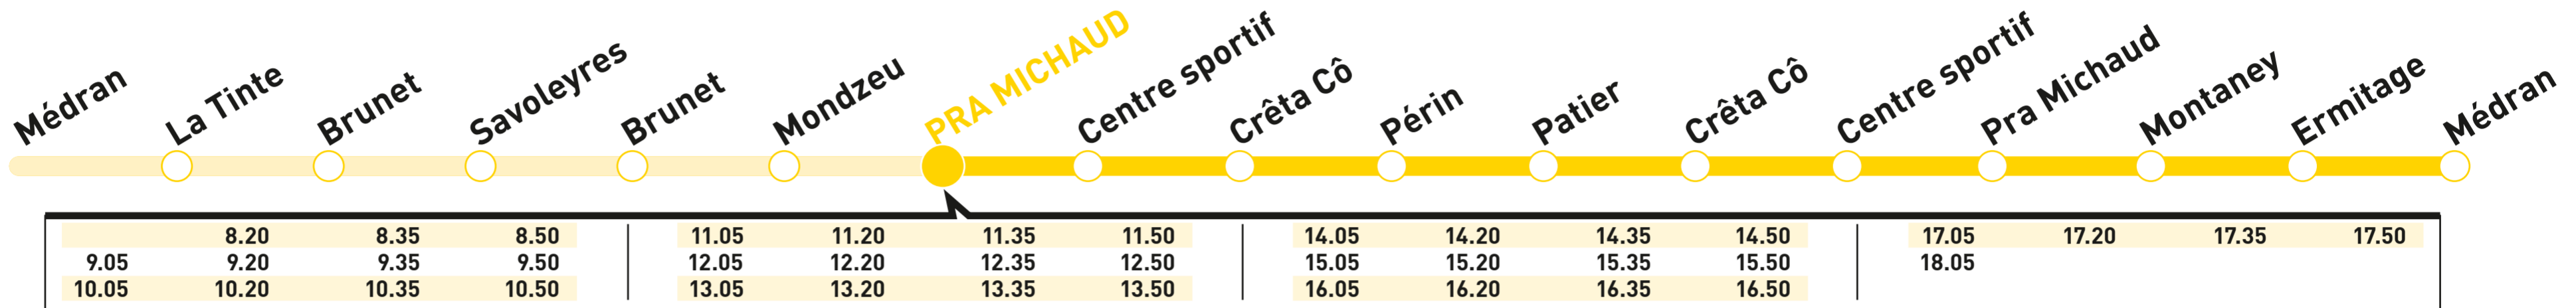

BUS APRÈS-SKI /
AFTERSKI BUS

11

13

LUNABUS VERBIER ET VAL DE BARNES – VOIR PLAN CI-DESSUS / SEE TIMETABLE ABOVE

3

LIGNE JAUNE / YELLOW LINE

4

LIGNE BLEU FONCÉE / DARK BLUE LINE