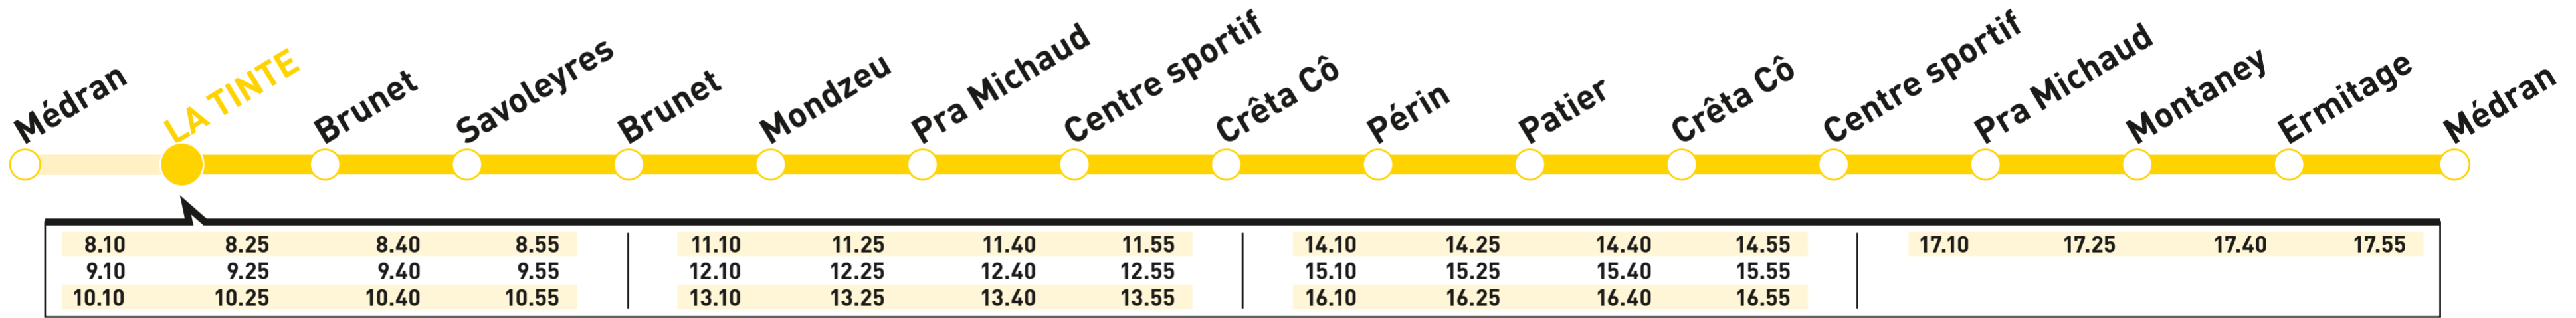

3

LIGNE JAUNE /
YELLOW LINE