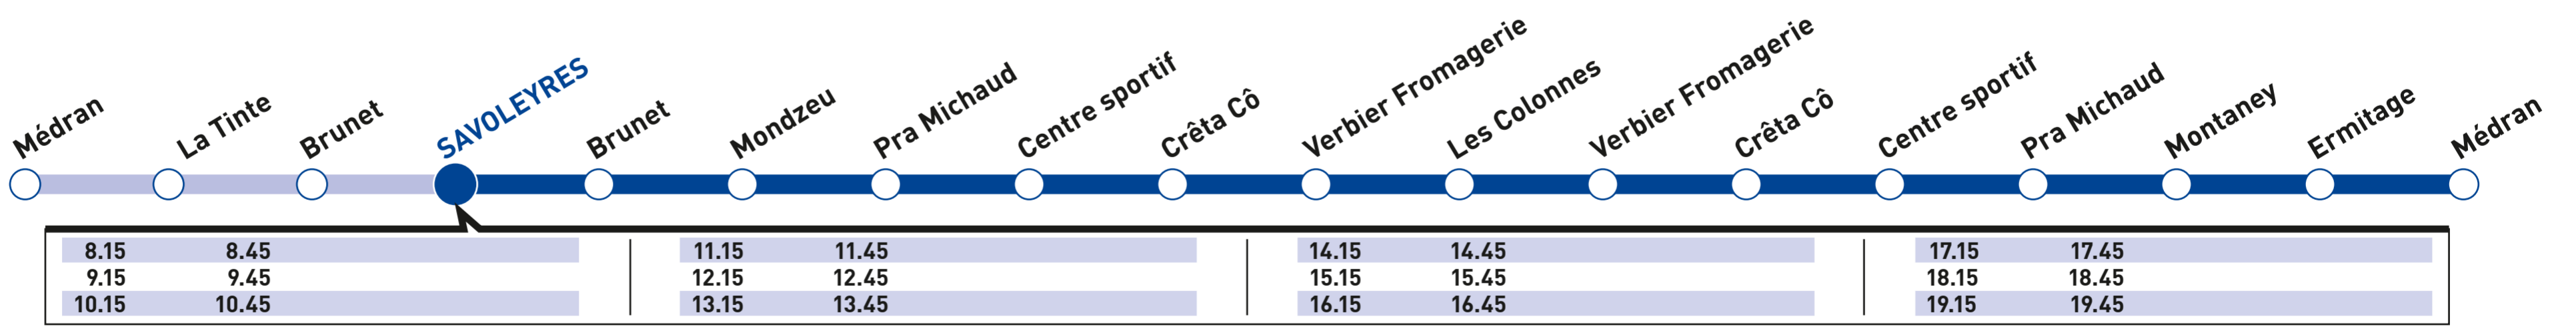

4

LIGNE BLEU FONCÉE / DARK BLUE LINE