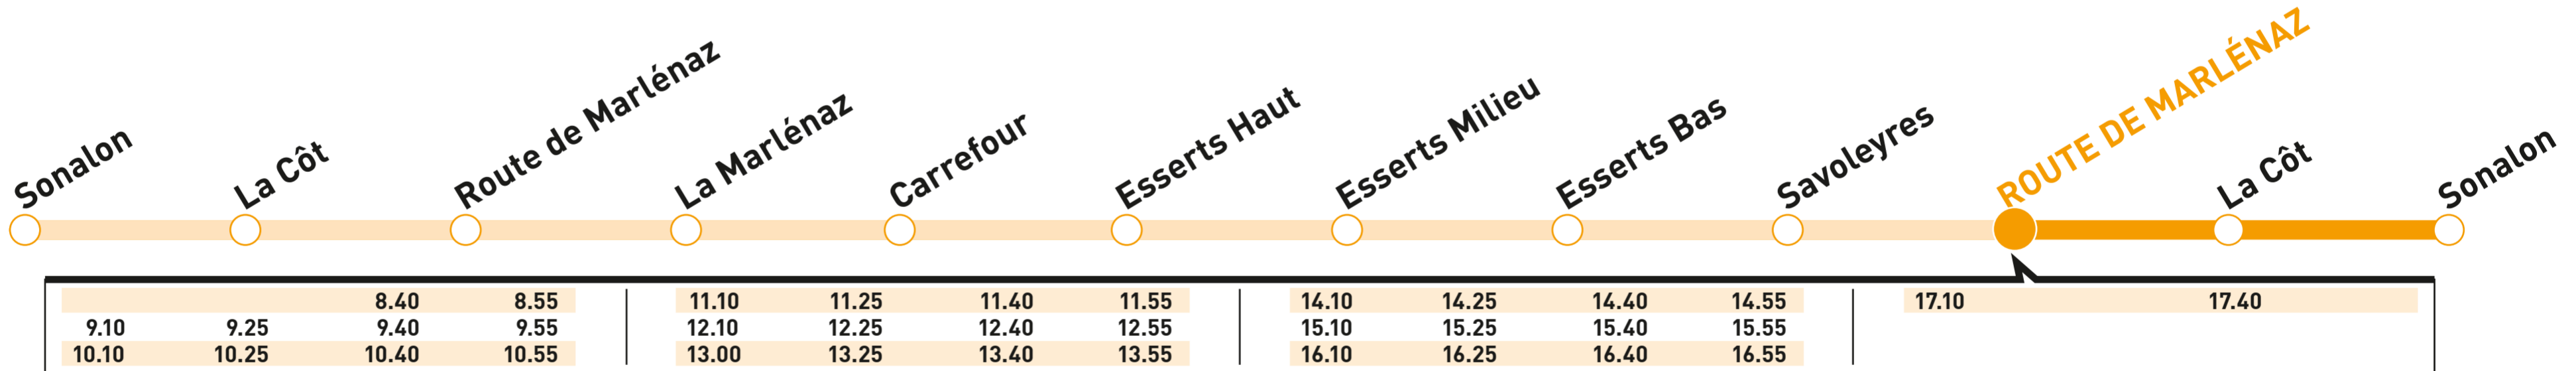

ROUTE DE MARLÉNAZ

→ SONALON

5

LIGNE ORANGE /
ORANGE LINE

BUS APRÈS-SKI /
AFTERSKI BUS

11

13

LUNABUS VERBIER ET VAL DE BAGNES – VOIR PLAN CI-DESSUS / SEE TIMETABLE ABOVE