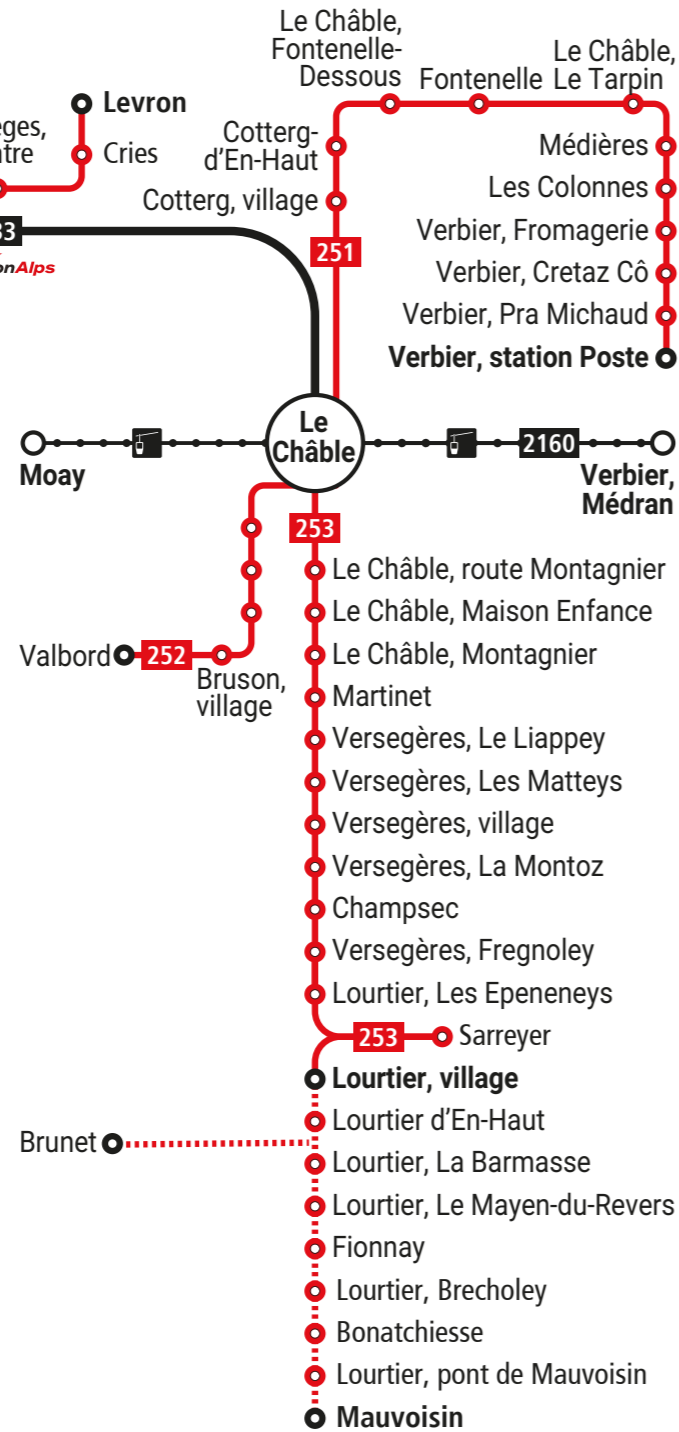

www.resabike.ch
Réservation obligatoire pour transports vélo 72 h à l'avance /
Booking mandatory for bikes transportation 72 h before