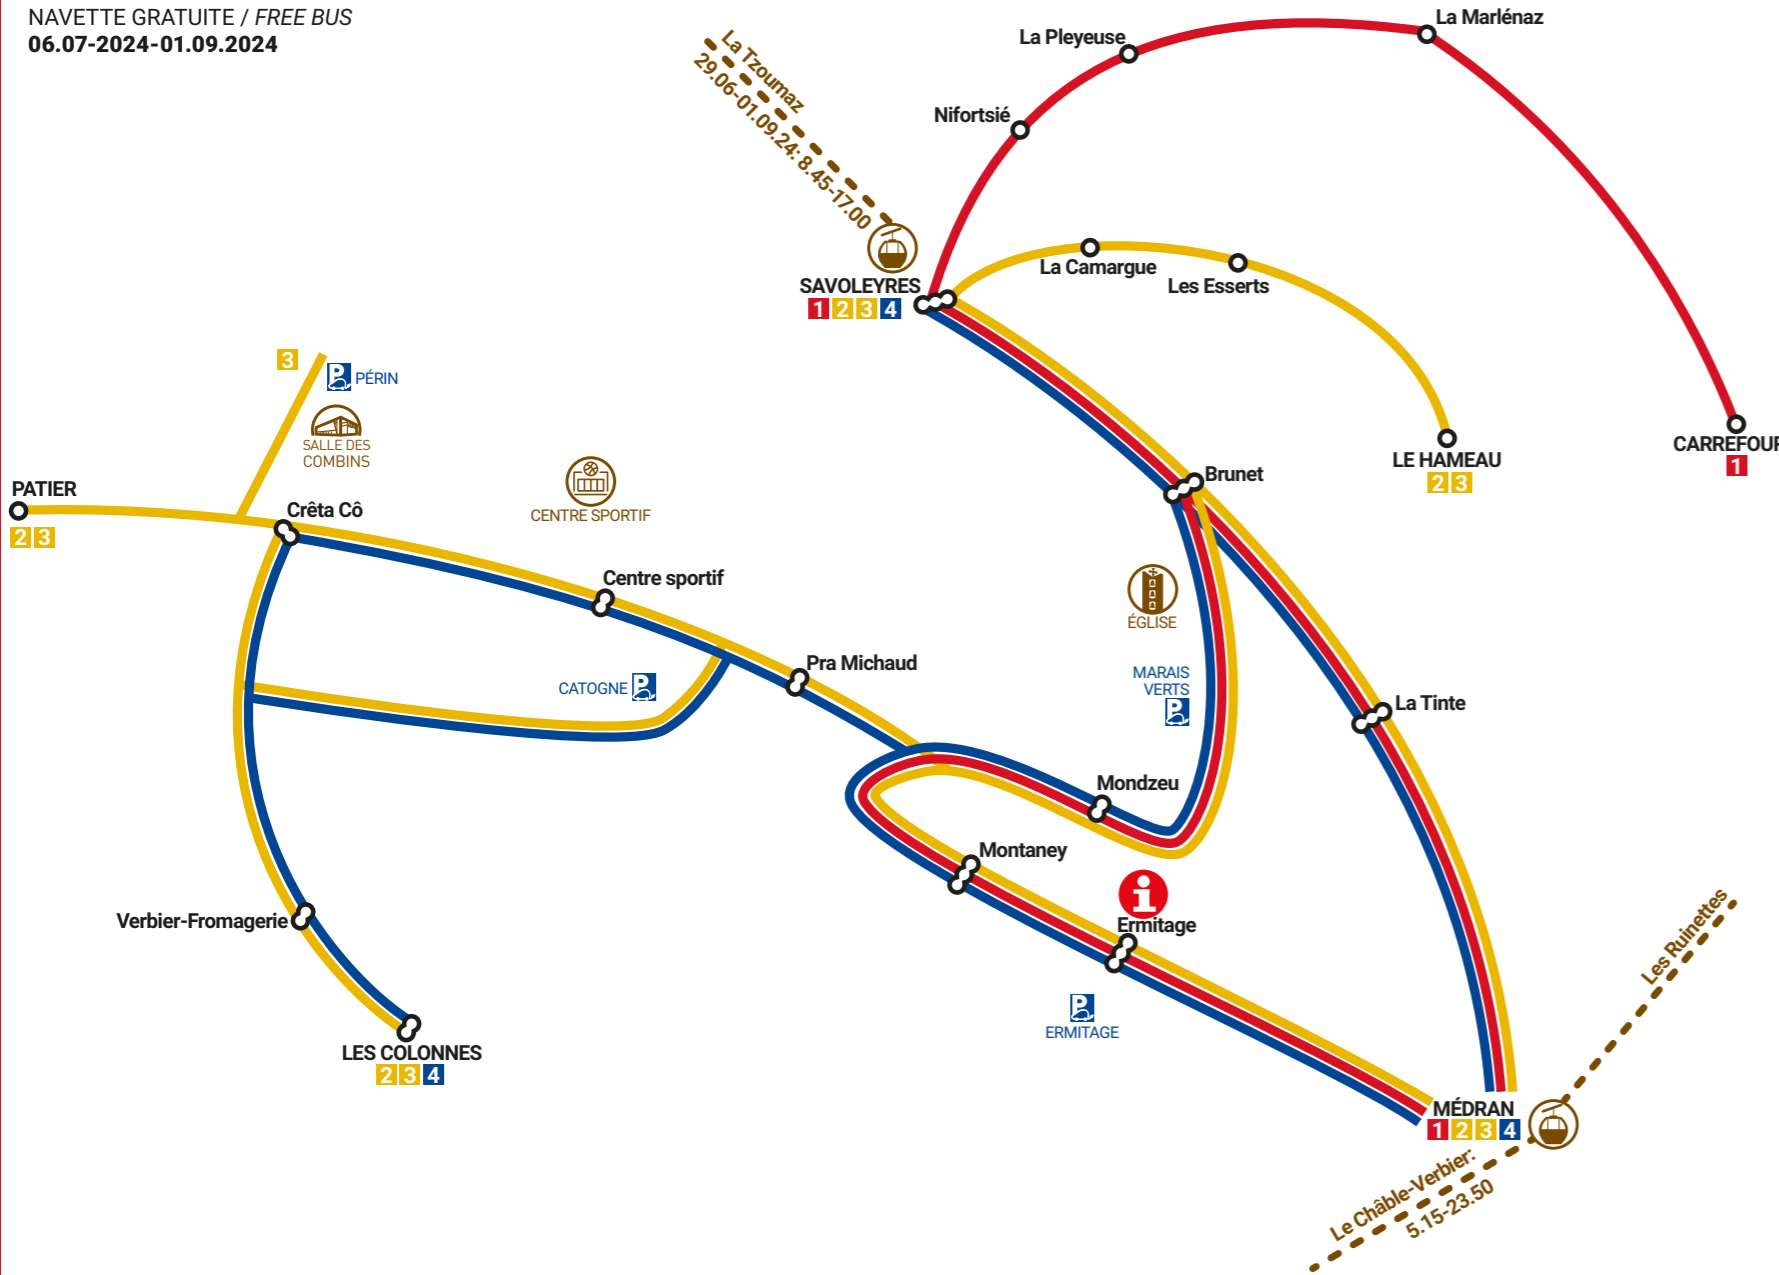

VERBIER

NAVETTE GRATUITE / FREE BUS
06.07-2024-01.09.2024

La Tzoumaz
29.06-01.09.24: 8.45-17.00

Le Châble-Verbier
5.15-23.50

BUS DES LÈVE-TÔT // EARLY BIRD

(ARRÊTS INTERMÉDIAIRES DESSERVIS / STOP AT EVERY STATION)

BUS DU SOIR // EVENING

Médran	20.00	21.00	22.00	
Brunet	20.02	21.02	22.02	
Savoleyres	20.04	21.04	22.04	
Hameau	20.06	21.06	22.06	
Savoleyres	20.08	21.08	22.08	
Mondzeu	20.10	21.10	22.10	
Village descendant	20.14	21.14	22.14	
Les Colonnes	20.15	21.15	22.15	
Village montant	20.16	21.16	22.16	
Patier	20.17	21.17	22.17	
Crettaz-Cô*	20.20	21.20	22.20	
Ermitage	19.25	20.22	21.22	22.22
Médran	19.30	20.30	21.30	22.30
Médran	19.31	20.31	21.31	22.31
Savoleyres	19.36	20.36	21.36	22.36
Carrefour	19.41	20.41	21.41	22.41
Savoleyres	19.46	20.46	21.46	22.46
Ermitage	19.51	20.51	21.51	22.51
Médran	19.54	20.54	21.54	

1 LIGNE MÉDRAN – CARREFOUR – MÉDRAN

Médran	08.10	08.40	09.10	09.40	10.10	10.40	11.10	11.40	12.10	12.40	13.10	13.40	14.10	14.40	15.10	15.40	16.10	16.40	17.10	17.40	18.10	18.40
Savoleyres	08.15	08.45	09.15	09.45	10.15	10.45	11.15	11.45	12.15	12.45	13.15	13.45	14.15	14.45	15.15	15.45	16.15	16.45	17.15	17.45	18.15	18.45
Carrefour	08.20	08.50	09.20	09.50	10.20	10.50	11.20	11.50	12.20	12.50	13.20	13.50	14.20	14.50	15.20	15.50	16.20	16.50	17.20	17.50	18.20	18.50
Savoleyres	08.25	08.55	09.25	09.55	10.25	10.55	11.25	11.55	12.25	12.55	13.25	13.55	14.25	14.55	15.25	15.55	16.25	16.55	17.25	17.55	18.25	18.55
Ermitage	08.30	09.00	09.30	10.00	10.30	11.00	11.30	12.00	12.30	13.00	13.30	14.00	14.30	15.00	15.30	16.00	16.30	17.00	17.30	18.00	18.30	19.00
Médran	08.40	09.10	09.40	10.10	10.40	11.10	11.40	12.10	12.40	13.10	13.40	14.10	14.40	15.10	15.40	16.10	16.40	17.10	17.40	18.10	18.40	