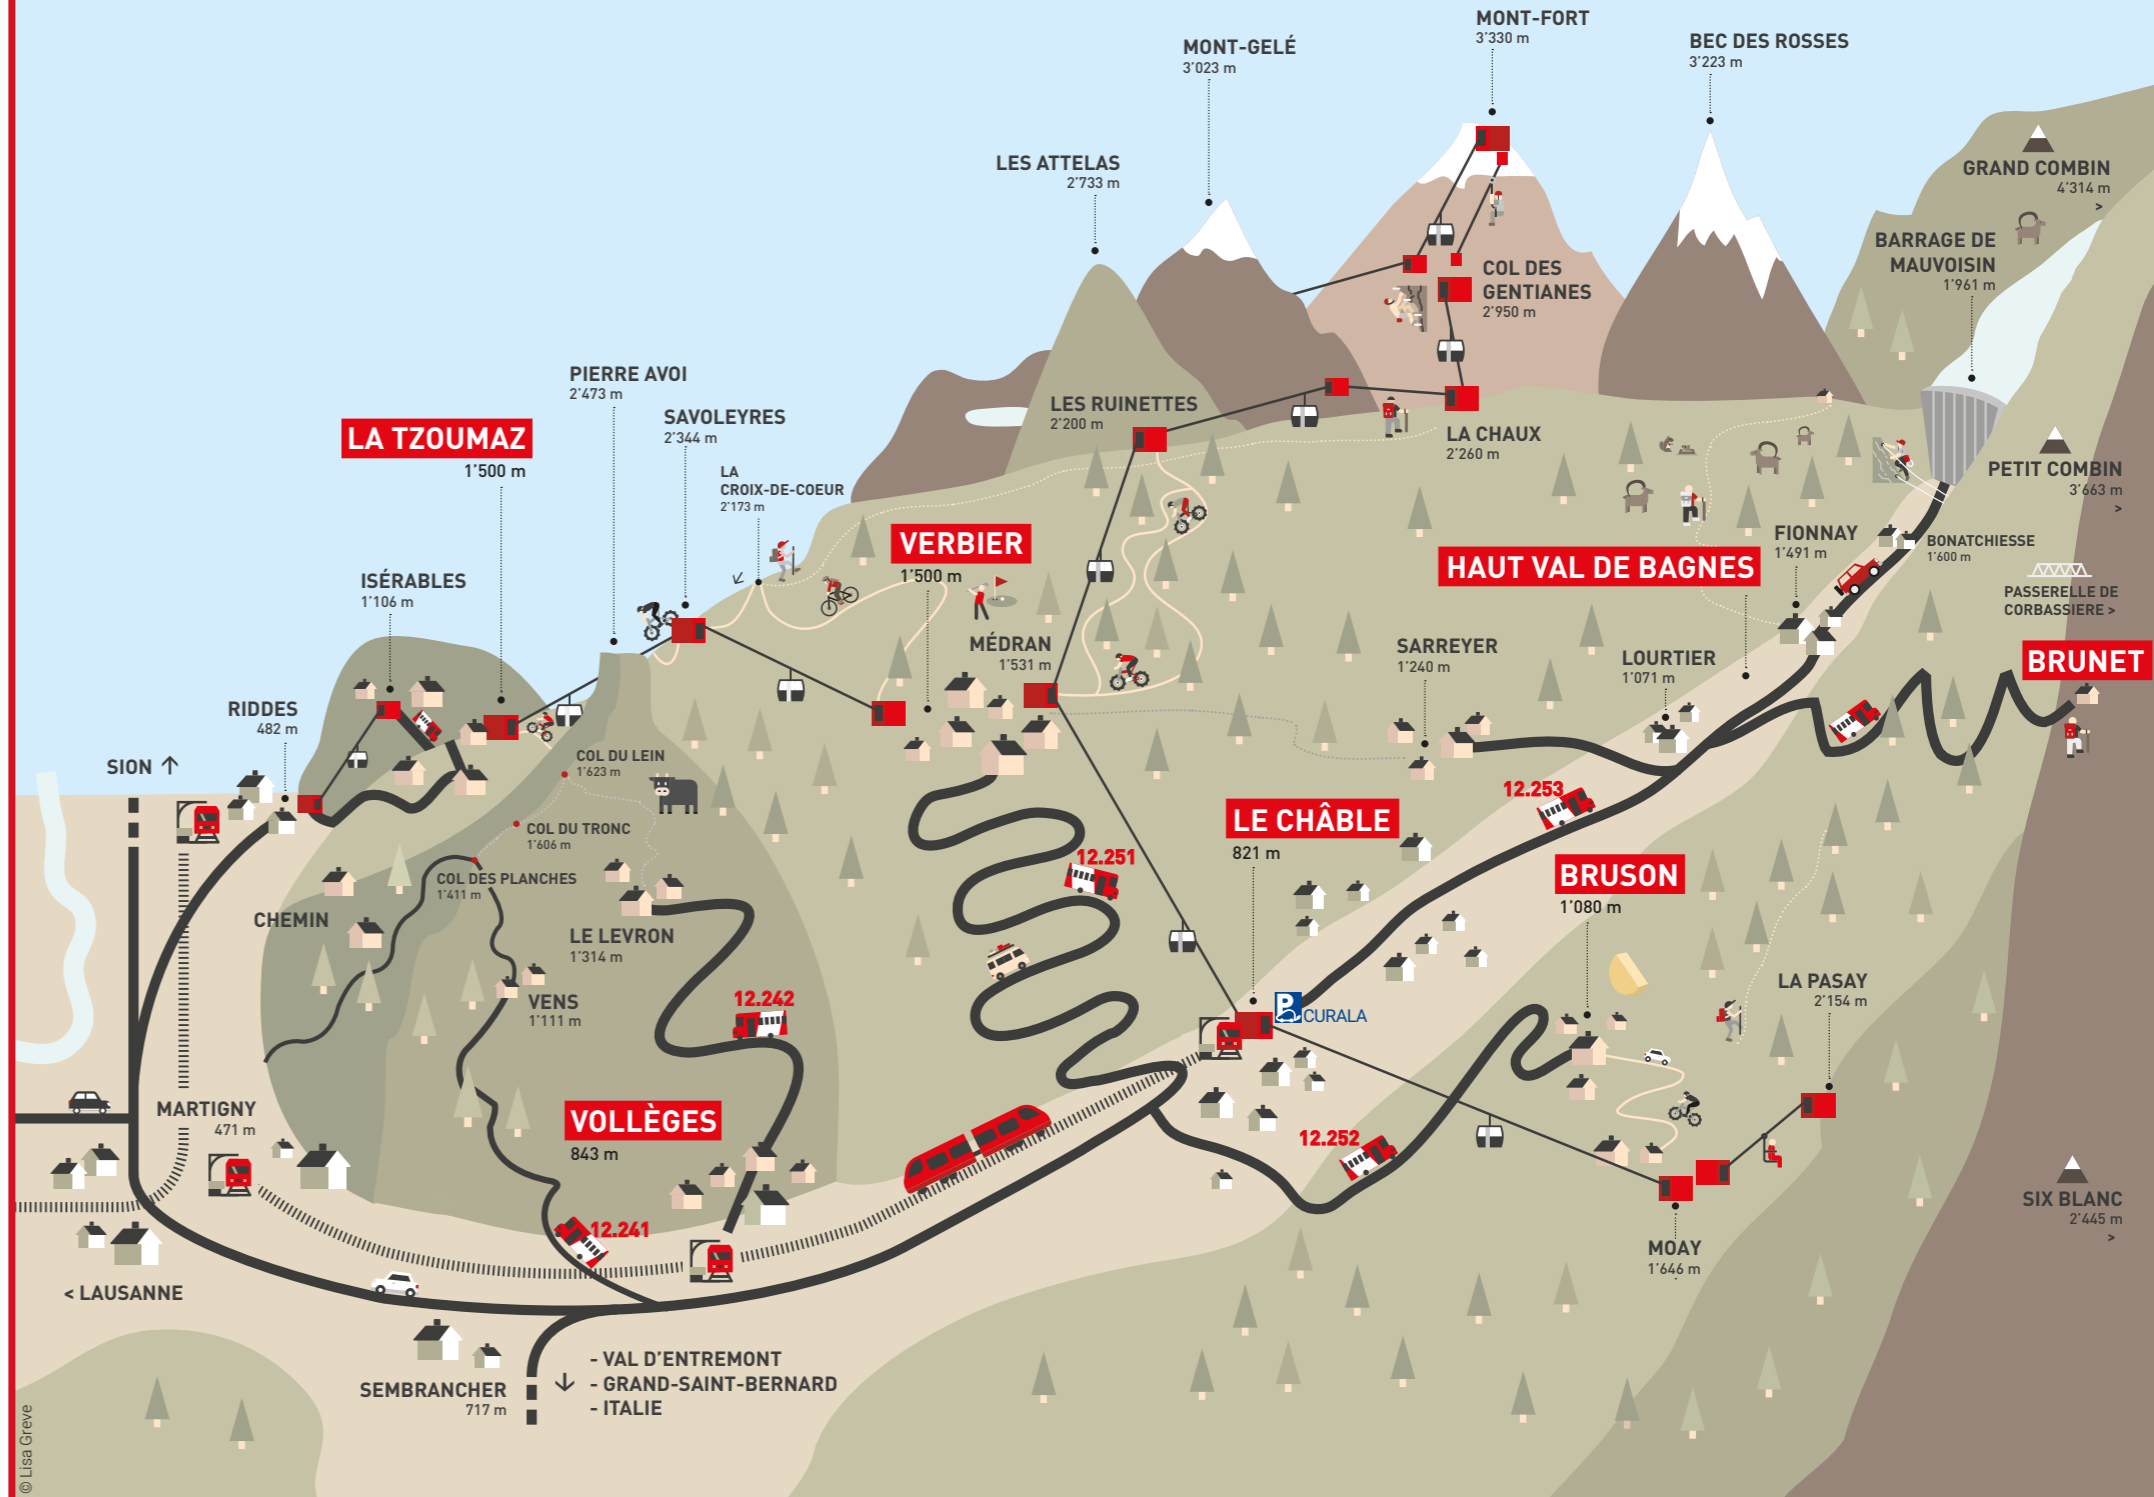

VERBIER VAL DE BAGNES

ÉTÉ / SUMMER

Conception du plan: Jug Cerovic / mat.fr

© Lisa Greve

Graphisme: www.laligne.ch - Impression: www.publibagnes.ch