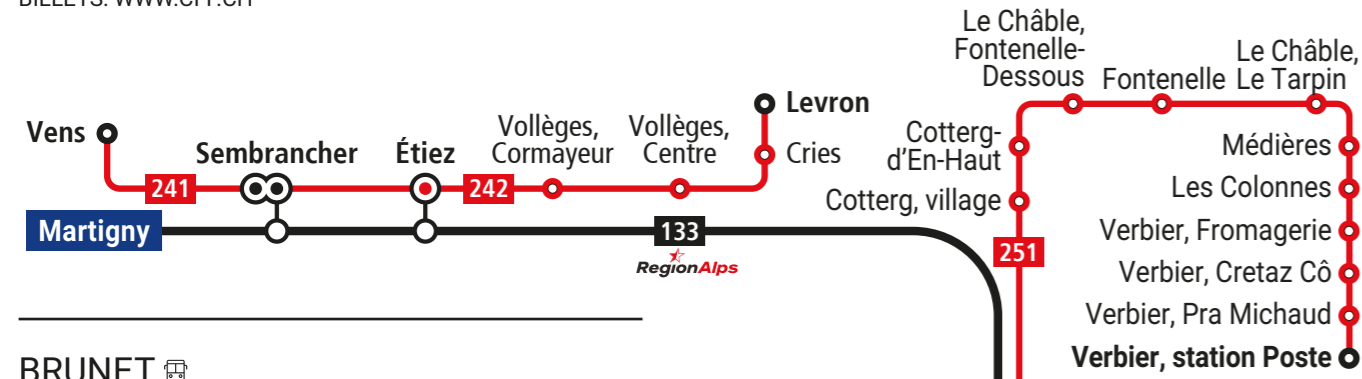

TRANSPORTS PUBLICS VALLÉE

BILLETS: WWW.CFF.CH

BRUNET

NAVETTE: FIONNAY – CABANE BRUNET
Réservation obligatoire / booking mandatory: +41 79 506 45 19

15.06.2024-15.09.2024: WEEK-END
13.07.2024-18.08.2024: TOUS LES JOURS / EVERYDAY

- BONATCHIESE
- FIONNAY
- LA BARMASSE
- PARKING SERVAY
- CABANE BRUNET

LE CHÂBLE – BRUSON

LE CHÂBLE – MOAY – LA PASAY

29.06.2024-01.09.2024: TOUS LES JOURS / EVERYDAY

LE CHÂBLE – MAYENS-DE-BRUSON 08.00-17.00
MOAY – LA PASAY 08.15-16.30